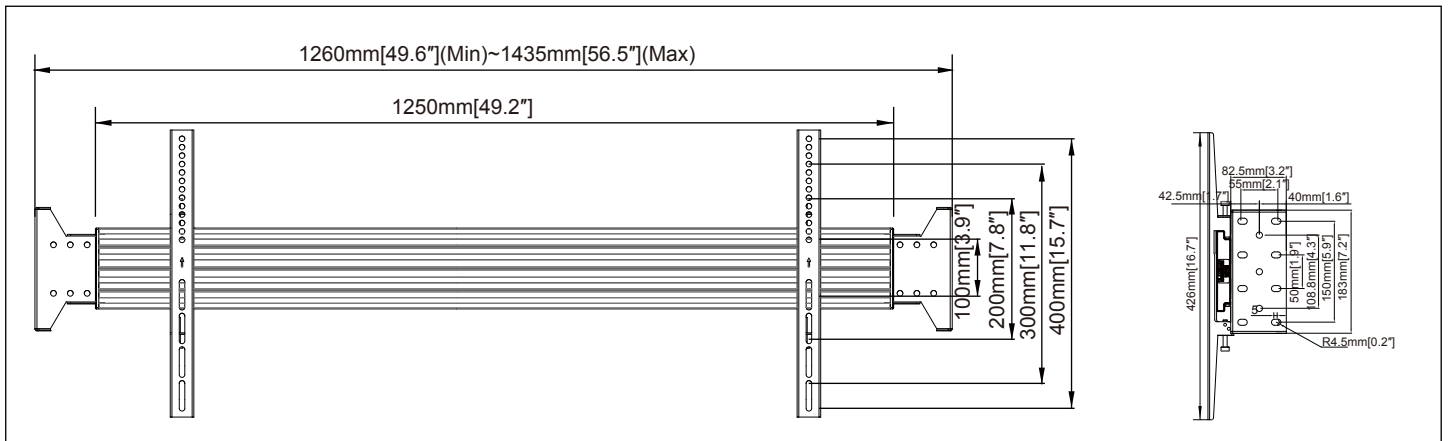

M Wallmount Pro MBWW1U
Fixed Black, 125cm

Scan for info!

COMPONENT CHECKLIST

A1	A2	A3	A4	A5	A6	A7
M5X15	M6X15	M8X25	Ø16XØ6.2X1.5	M8X45	Ø16XØ8.2X1.5	Ø13XØ8.2X13
						
X4	X4	X4	X4	X4	X4	X4

X1

M8	M8x10	Ø16XØ8.2X1.5	Lag bolt	Anchor
				
X4	X4	X6	X6	X6
B1	B2	B3	B4	B5

X2

5mm

B6

X1

				
1250mm*1		400F		
X1	X2	X2	X2	X2
AA	BB	CC	DD	FF