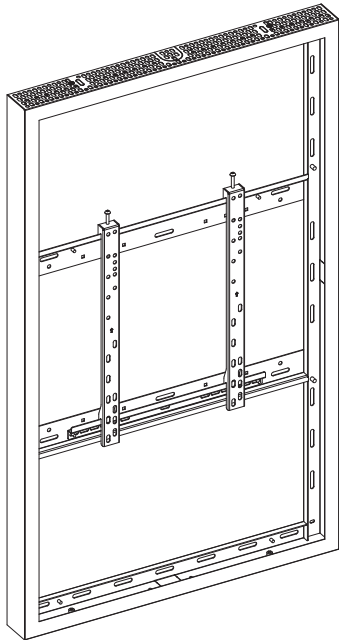

M Pro Series Enclosure 55" Wall Medium

EAN: 7350105211188
7350105211195

PRODUCT DIMENSIONS

COMPONENT CHECKLIST

A1	A2	A3	A4	A5	A6	A7
M6X15	M6X20	M8X15	M8X20	Ø16xØ8.2x1.5	M6	Ø16xØ6.2x1.5
X4	X4	X4	X4	X4	X4	X8

C1	C2	C3
M6X35	M8X35	Ø14xØ8.2x20
X4	X4	X4

B1	B2	B3	B4	B5	B6
Ø13xØ8.2x5.0	Lag bolt	Ø16xØ8.2x1.5	Anchor	4mm	M6 M6x25
X14	X5	X5	X5	X1	X4 X4

INSTALLATION INSTRUCTION

Portrait (A)

Optional installation

Philips TV