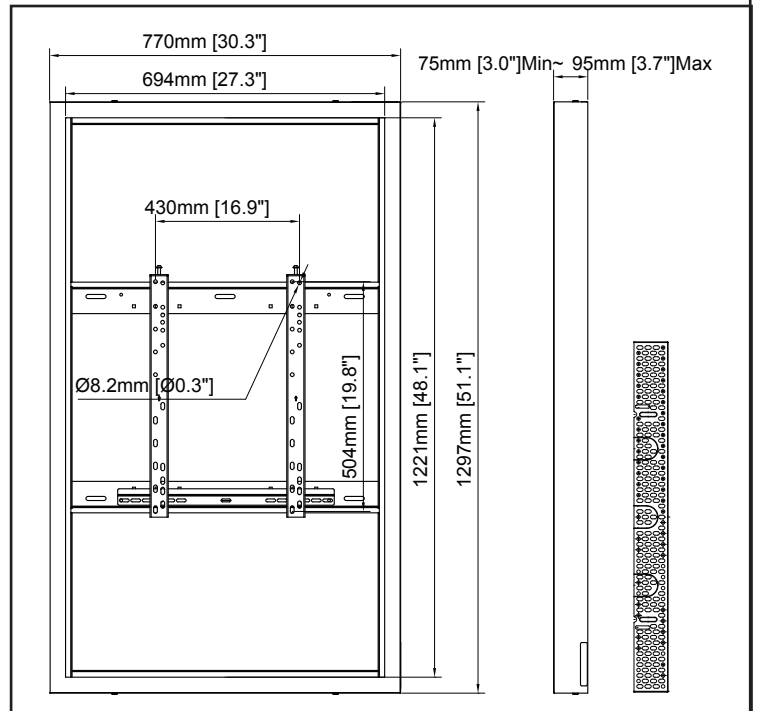

M Pro Series Enclosure 55" Wall Medium

EAN: 7350105211188
7350105211195

PRODUCT DIMENSIONS

COMPONENT CHECKLIST

A1	A2	A3	A4	A5	A6	A7
M6X15	M6X20	M8X15	M8X20	Ø16xØ8.2x1.5	M6	Ø16xØ6.2x1.5
X4	X4	X4	X4	X4	X4	X8