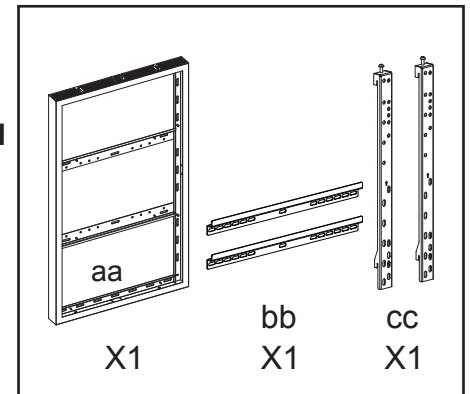

M Pro Series Enclosure 55" Wall Medium

EAN: 7350105211188
7350105211195

PRODUCT DIMENSIONS

COMPONENT CHECKLIST

A1	A2	A3	A4	A5	A6	A7
M6X15	M6X20	M8X15	M8X20	Ø16xØ8.2x1.5	M6	Ø16xØ6.2x1.5
X4	X4	X4	X4	X4	X4	X8

C1	C2	C3
M6X35	M8X35	Ø14xØ8.2x20
X4	X4	X4

B1	B2	B3	B4	B5	B6
Ø13xØ8.2x5.0	Lag bolt	Ø16xØ8.2x1.5	Anchor	4mm	M6 M6x25
X14	X5	X5	X5	X1	X4 X4

INSTALLATION INSTRUCTION

Portrait (A)

Optional installation

Philips TV