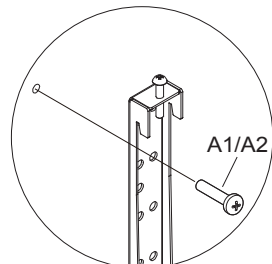

12 SUM TV

or

LG TV

or

Philips TV

or

13

14