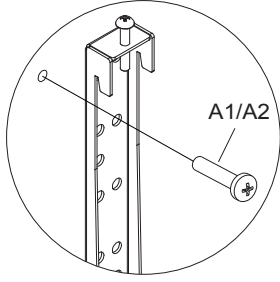

12 SUM TV

or

LG TV

or

Philips TV

or

13

14