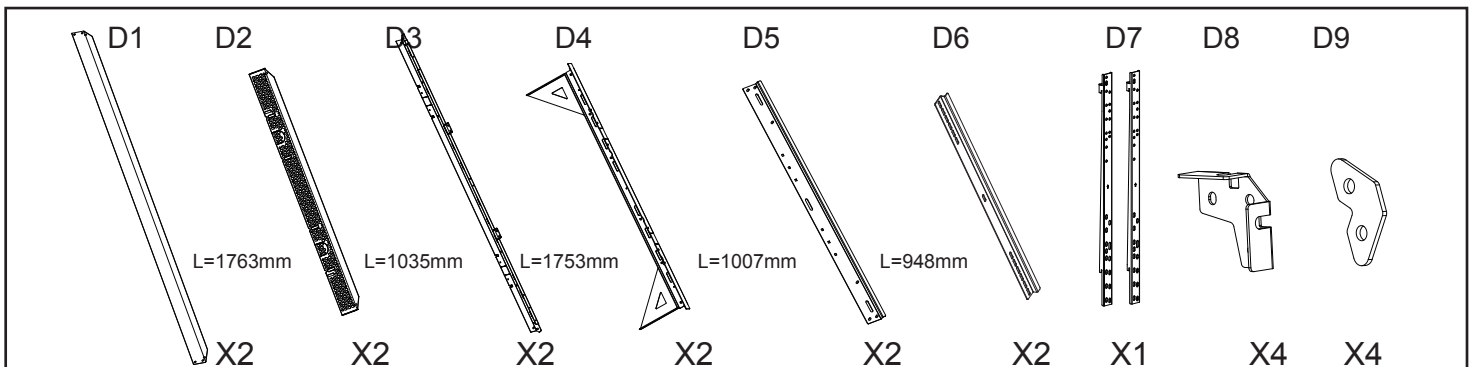

B1	B2	B3	B4	B5	B6
Lag bolt	Ø16xØ8.2x1.5	Anchor		4mm	
X6	X6	X6	X1	X1	X1

X1

C1	C2	C3	C4	C5	C6
M6X12	M6	M6	M5X8	M5	
X4	X20	X8	X12	X16	

X1

AA	BB	CC
M6X35	M8X35	Ø14xØ8.2x20
X4	X4	X4

X1

12 SUM TV

or