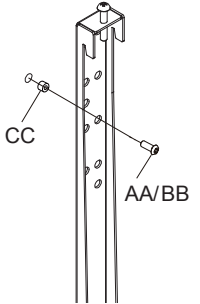

M Pro Series Enclosure 75" Wall Large PRODUCT DIMENSIONS

EAN: 7350105211263 7350105211270

COMPONENT CHECKLIST

A1	A2	A3	A4	A5	A6	A7
M6X15	M8X15	Ø16xØ6.2x1.5	M6	Ø13xØ8.2x5.0	M6	M6x25
X4	X4	X4	X4	X12	X4	X4

X1

B1	B2	B3	B4	B5	B6
Lag bolt	Ø16xØ8.2x1.5	Anchor		4mm	
X6	X6	X6	X1	X1	X1

X1

C1	C2	C3	C4	C5	C6
M6X12	M6	M6	M5X8	M5	
X4	X20	X8	X12	X16	

X1

AA	BB	CC
M6X35	M8X35	Ø14xØ8.2x20
X4	X4	X4

X1

12 SUM TV

or