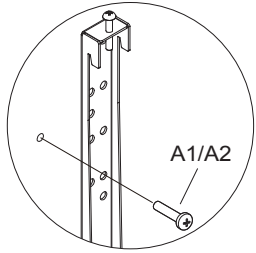

M Pro Series Enclosure 75" Wall Large PRODUCT DIMENSIONS

EAN: 7350105211263 7350105211270

COMPONENT CHECKLIST

A1	A2	A3	A4	A5	A6	A7
M6X15	M8X15	Ø16xØ6.2x1.5	M6	Ø13xØ8.2x5.0	M6	M6x25
X4	X4	X4	X4	X12	X4	X4

X1

B1	B2	B3	B4	B5	B6
Lag bolt	Ø16xØ8.2x1.5	Anchor		4mm	
X6	X6	X6	X1	X1	X1

X1

C1	C2	C3	C4	C5	C6
M6X12	M6	M6	M5X8	M5	
X4	X20	X8	X12	X16	

X1

AA	BB	CC
M6X35	M8X35	Ø14xØ8.2x20
X4	X4	X4

X1

12 SUM TV

or