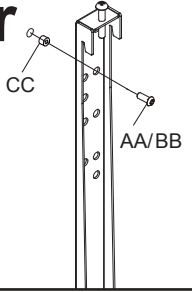

12 SUM TV

or

LG TV

or

Philips TV

or

13

14