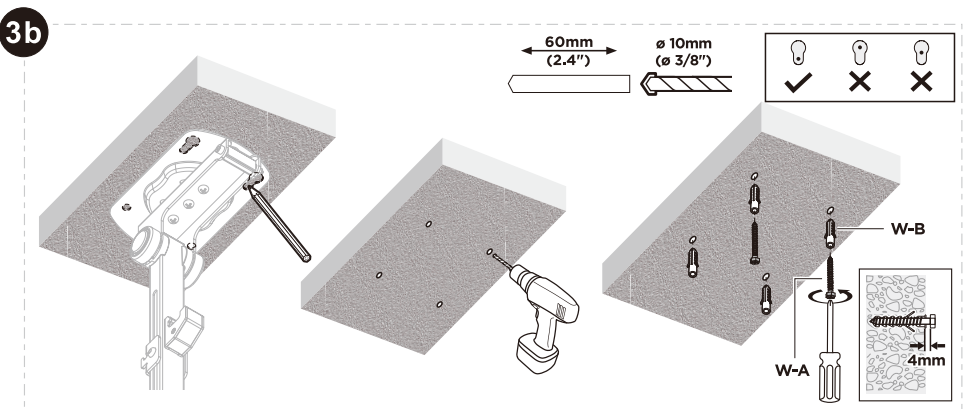

8

9

Installation manual

M VESA Flip Down Large

EAN: 7350105213090

- 🇸🇪 Installation Manual
- 🇸🇩 تېبىتاتلا لىيىلد
- 🇨🇪 Instalační manuál
- 🇩🇪 Installationsmanual
- 🇸🇪 Installationsanleitung
- 🇵🇹 Paigaldusjuhend
- 🇬🇷 Οδηγίες εγκατάστασης
- 🇪🇸 Manual de instalación
- 🇫🇮 Asennusohje
- 🇩🇪 Installation Manuel
- 🇮🇱 הנקמה יירדמ
- 🇭🇺 Szereelési kézikönyv
- 🇮🇹 Manuale di installazione
- 🇯🇵 取り付け説明書
- 🇰🇷 설치 설명서
- 🇮🇹 Montavimo instrukcija
- 🇱🇻 Uzstādīšanas rokasgrāmata
- 🇳🇱 Installatie handleiding
- 🇸🇪 Installationshåndbok
- 🇵🇹 Instrukcja instalacji
- 🇵🇹 Manual de instalação
- 🇮🇹 Manual de instalare
- 🇷🇺 Инструкция по установке
- 🇸🇰 Inštalacný manuál
- 🇭🇷 Navodila za montažo
- 🇸🇪 Installationsmanual
- 🇵🇹 Montaj kılavuzu
- 🇨🇳 安装手册