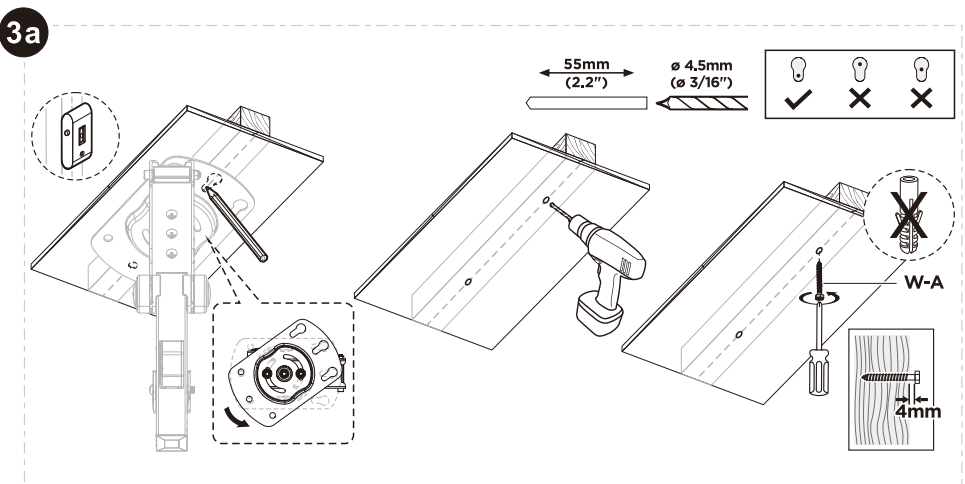

8

9

Installation manual

M VESA Flip Down Large

EAN: 7350105213090

- 🇸🇪 Installation Manual
- 🇸🇩 تېبىتاتلا لىيىلد
- 🇨🇪 Instalační manuál
- 🇩🇪 Installationsmanual
- 🇸🇪 Installationsanleitung
- 🇵🇹 Paigaldusjuhend
- 🇬🇷 Οδηγίες εγκατάστασης
- 🇪🇸 Manual de instalación
- 🇫🇮 Asennusohje
- 🇩🇪 Installation Manuel
- 🇮🇱 הנקמה יירדמ
- 🇭🇺 Szereelési kézikönyv
- 🇮🇹 Manuale di installazione
- 🇯🇵 取り付け説明書
- 🇰🇷 설치 설명서
- 🇮🇹 Montavimo instrukcija
- 🇱🇻 Uzstādīšanas rokasgrāmata
- 🇳🇱 Installatie handleiding
- 🇸🇪 Installationshåndbok
- 🇵🇹 Instrukcja instalacji
- 🇵🇹 Manual de instalação
- 🇮🇹 Manual de instalare
- 🇷🇺 Инструкция по установке
- 🇸🇰 Inštalacný manuál
- 🇭🇷 Navodila za montažo
- 🇸🇪 Installationsmanual
- 🇵🇹 Montaj kılavuzu
- 🇨🇳 安装手册