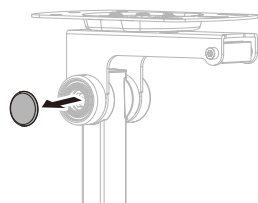

8

9

Installation manual

M VESA Flip Down Large

EAN: 7350105213090

- 🇸🇪 Installation Manual
- 🇸🇩 تېبىتاتلا لىيىلد
- 🇨🇪 Instalační manuál
- 🇩🇪 Installationsmanual
- 🇸🇪 Installationsanleitung
- 🇵🇹 Paigaldusjuhend
- 🇬🇷 Οδηγίες εγκατάστασης
- 🇪🇸 Manual de instalación
- 🇫🇮 Asennusohje
- 🇩🇪 Installation Manuel
- 🇮🇱 הנקמה יירדמ
- 🇭🇺 Szereelési kézikönyv
- 🇮🇹 Manuale di installazione
- 🇯🇵 取り付け説明書
- 🇰🇷 설치 설명서
- 🇮🇹 Montavimo instrukcija
- 🇱🇻 Uzstādīšanas rokasgrāmata
- 🇳🇱 Installatie handleiding
- 🇸🇪 Installationshåndbok
- 🇵🇹 Instrukcja instalacji
- 🇵🇹 Manual de instalação
- 🇮🇹 Manual de instalare
- 🇷🇺 Инструкция по установке
- 🇸🇰 Inštalacný manuál
- 🇭🇷 Navodila za montažo
- 🇸🇪 Installationsmanual
- 🇵🇹 Montaj kılavuzu
- 🇨🇳 安装手册