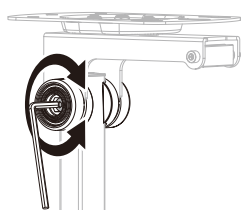

8

9

Installation manual

M VESA Flip Down Large

EAN: 7350105213090

- 🇸🇪 Installation Manual
- 🇸🇩 تېبىتاتلا لىيىلد
- 🇨🇪 Instalační manuál
- 🇩🇪 Installationsmanual
- 🇸🇪 Installationsanleitung
- 🇵🇹 Paigaldusjuhend
- 🇬🇷 Οδηγίες εγκατάστασης
- 🇪🇸 Manual de instalación
- 🇫🇮 Asennusohje
- 🇩🇪 Installation Manuel
- 🇮🇱 הנקמה יירדמ
- 🇭🇺 Szereelési kézikönyv
- 🇮🇹 Manuale di installazione
- 🇯🇵 取り付け説明書
- 🇰🇷 설치 설명서
- 🇮🇹 Montavimo instrukcija
- 🇱🇻 Uzstādīšanas rokasgrāmata
- 🇳🇱 Installatie handleiding
- 🇸🇪 Installationshåndbok
- 🇵🇹 Instrukcja instalacji
- 🇵🇹 Manual de instalação
- 🇮🇹 Manual de instalare
- 🇷🇺 Инструкция по установке
- 🇸🇰 Inštalacný manuál
- 🇭🇷 Navodila za montažo
- 🇸🇪 Installationsmanual
- 🇵🇹 Montaj kılavuzu
- 🇨🇳 安装手册