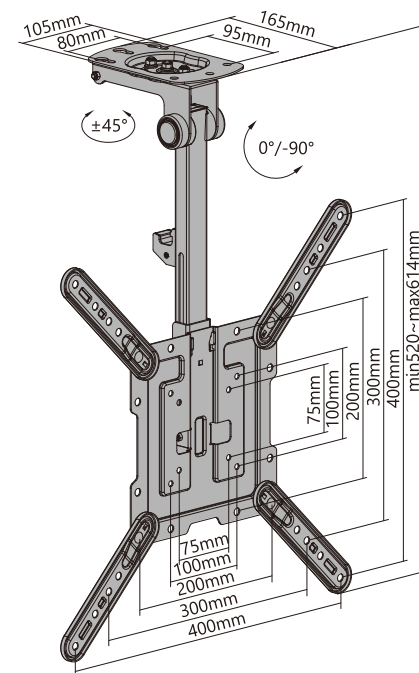

8

9

Installation manual

M VESA Flip Down Large

EAN: 7350105213090

- 🇸🇪 Installation Manual
- 🇸🇩 تېبىتاتلا لىيىلد
- 🇨🇪 Instalační manuál
- 🇩🇪 Installationsmanual
- 🇸🇪 Installationsanleitung
- 🇵🇹 Paigaldusjuhend
- 🇬🇷 Οδηγίες εγκατάστασης
- 🇪🇸 Manual de instalación
- 🇫🇮 Asennusohje
- 🇩🇪 Installation Manuel
- 🇮🇱 הנקמה יירדמ
- 🇭🇺 Szereelési kézikönyv
- 🇮🇹 Manuale di installazione
- 🇯🇵 取り付け説明書
- 🇰🇷 설치 설명서
- 🇮🇹 Montavimo instrukcija
- 🇱🇻 Uzstādīšanas rokasgrāmata
- 🇳🇱 Installatie handleiding
- 🇸🇪 Installationshåndbok
- 🇵🇹 Instrukcja instalacji
- 🇵🇹 Manual de instalação
- 🇮🇹 Manual de instalare
- 🇷🇺 Инструкция по установке
- 🇸🇰 Inštalacný manuál
- 🇭🇷 Navodila za montažo
- 🇸🇪 Installationsmanual
- 🇵🇹 Montaj kılavuzu
- 🇨🇳 安装手册