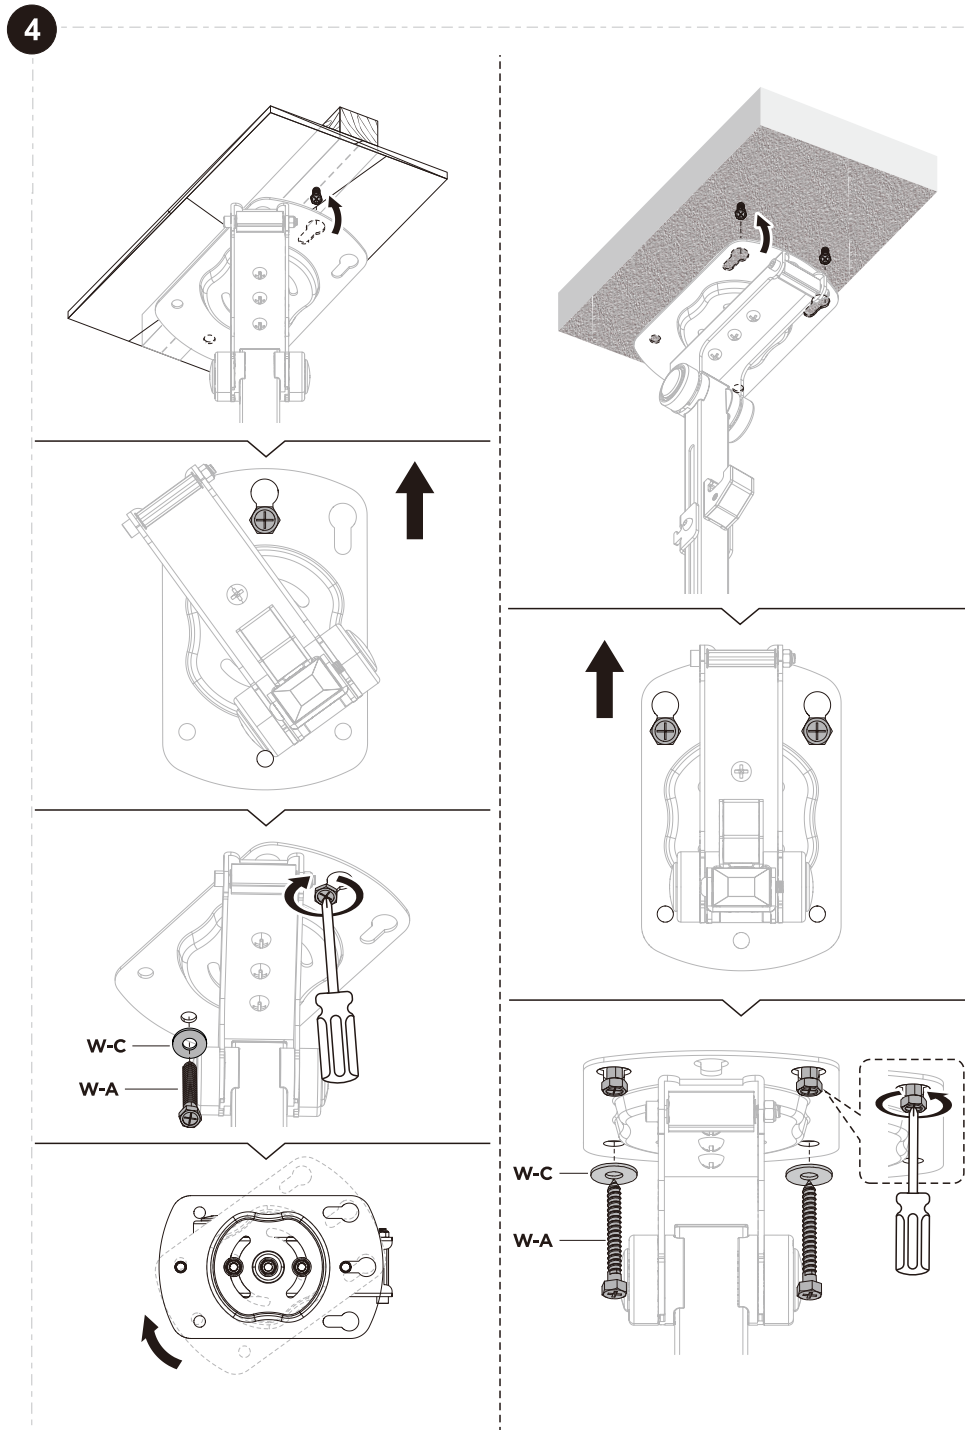

8

9

Installation manual

M VESA Flip Down Large

EAN: 7350105213090

- 🇸🇪 Installation Manual
- 🇸🇩 تېبىتاتلا لىيىلد
- 🇨🇪 Instalační manuál
- 🇩🇪 Installationsmanual
- 🇸🇪 Installationsanleitung
- 🇵🇹 Paigaldusjuhend
- 🇬🇷 Οδηγίες εγκατάστασης
- 🇪🇸 Manual de instalación
- 🇫🇮 Asennusohje
- 🇩🇪 Installation Manuel
- 🇮🇱 הנקמה יירדמ
- 🇭🇺 Szereelési kézikönyv
- 🇮🇹 Manuale di installazione
- 🇯🇵 取り付け説明書
- 🇰🇷 설치 설명서
- 🇮🇹 Montavimo instrukcija
- 🇱🇻 Uzstādīšanas rokasgrāmata
- 🇳🇱 Installatie handleiding
- 🇸🇪 Installationshåndbok
- 🇵🇹 Instrukcja instalacji
- 🇵🇹 Manual de instalação
- 🇮🇹 Manual de instalare
- 🇷🇺 Инструкция по установке
- 🇸🇰 Inštalacný manuál
- 🇭🇷 Navodila za montažo
- 🇸🇪 Installationsmanual
- 🇵🇹 Montaj kılavuzu
- 🇨🇳 安装手册