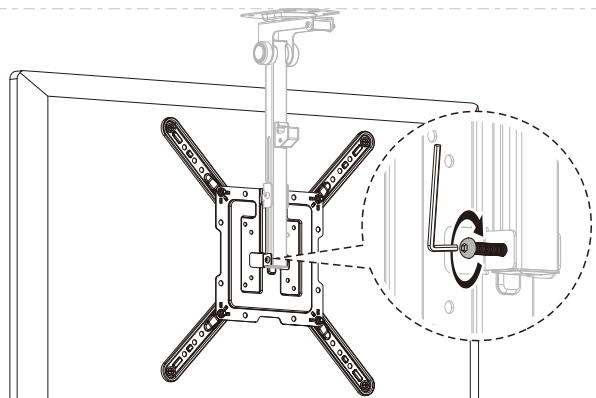

8

9

Installation manual

M VESA Flip Down Large

EAN: 7350105213090

- 🇸🇪 Installation Manual
- 🇸🇩 تېبىتاتلا لىيىلد
- 🇨🇪 Instalační manuál
- 🇩🇪 Installationsmanual
- 🇸🇪 Installationsanleitung
- 🇵🇹 Paigaldusjuhend
- 🇬🇷 Οδηγίες εγκατάστασης
- 🇪🇸 Manual de instalación
- 🇫🇮 Asennusohje
- 🇩🇪 Installation Manuel
- 🇮🇱 הנקמה יירדמ
- 🇭🇺 Szereelési kézikönyv
- 🇮🇹 Manuale di installazione
- 🇯🇵 取り付け説明書
- 🇰🇷 설치 설명서
- 🇮🇹 Montavimo instrukcija
- 🇱🇻 Uzstādīšanas rokasgrāmata
- 🇳🇱 Installatie handleiding
- 🇸🇪 Installationshåndbok
- 🇵🇹 Instrukcja instalacji
- 🇵🇹 Manual de instalação
- 🇮🇹 Manual de instalare
- 🇷🇺 Инструкция по установке
- 🇸🇰 Inštalacný manuál
- 🇭🇷 Navodila za montažo
- 🇸🇪 Installationsmanual
- 🇵🇹 Montaj kılavuzu
- 🇨🇳 安装手册