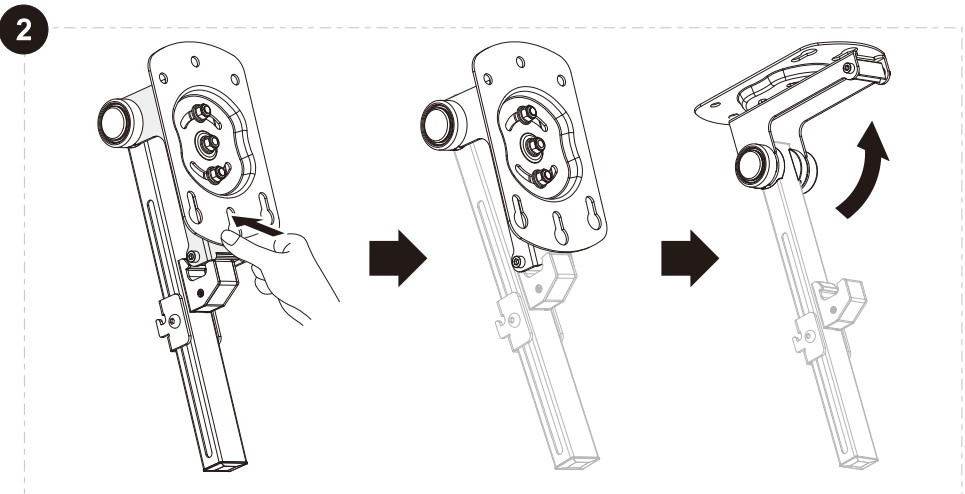

8

9

Installation manual

M VESA Flip Down Large

EAN: 7350105213090

- 🇸🇪 Installation Manual
- 🇸🇩 تېبىتاتلا لىيىلد
- 🇨🇪 Instalační manuál
- 🇩🇪 Installationsmanual
- 🇸🇪 Installationsanleitung
- 🇵🇹 Paigaldusjuhend
- 🇬🇷 Οδηγίες εγκατάστασης
- 🇪🇸 Manual de instalación
- 🇫🇮 Asennusohje
- 🇩🇪 Installation Manuel
- 🇮🇱 הנקמה יירדמ
- 🇭🇺 Szereelési kézikönyv
- 🇮🇹 Manuale di installazione
- 🇯🇵 取り付け説明書
- 🇰🇷 설치 설명서
- 🇮🇹 Montavimo instrukcija
- 🇱🇻 Uzstādīšanas rokasgrāmata
- 🇳🇱 Installatie handleiding
- 🇸🇪 Installationshåndbok
- 🇵🇹 Instrukcja instalacji
- 🇵🇹 Manual de instalação
- 🇮🇹 Manual de instalare
- 🇷🇺 Инструкция по установке
- 🇸🇰 Inštalacný manuál
- 🇭🇷 Navodila za montažo
- 🇸🇪 Installationsmanual
- 🇵🇹 Montaj kılavuzu
- 🇨🇳 安装手册