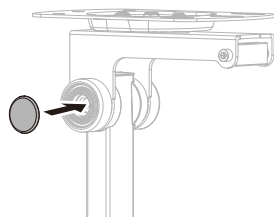

8

9

Installation manual

M VESA Flip Down Large

EAN: 7350105213090

- 🇸🇪 Installation Manual
- 🇸🇩 تېبىتاتلا لىيىلد
- 🇨🇪 Instalační manuál
- 🇩🇪 Installationsmanual
- 🇸🇪 Installationsanleitung
- 🇵🇹 Paigaldusjuhend
- 🇬🇷 Οδηγίες εγκατάστασης
- 🇪🇸 Manual de instalación
- 🇫🇮 Asennusohje
- 🇩🇪 Installation Manuel
- 🇮🇱 הנקמה יירדמ
- 🇭🇺 Szereelési kézikönyv
- 🇮🇹 Manuale di installazione
- 🇯🇵 取り付け説明書
- 🇰🇷 설치 설명서
- 🇮🇹 Montavimo instrukcija
- 🇱🇻 Uzstādīšanas rokasgrāmata
- 🇳🇱 Installatie handleiding
- 🇸🇪 Installationshåndbok
- 🇵🇹 Instrukcja instalacji
- 🇵🇹 Manual de instalação
- 🇮🇹 Manual de instalare
- 🇷🇺 Инструкция по установке
- 🇸🇰 Inštalacný manuál
- 🇭🇷 Navodila za montažo
- 🇸🇪 Installationsmanual
- 🇵🇹 Montaj kılavuzu
- 🇨🇳 安装手册