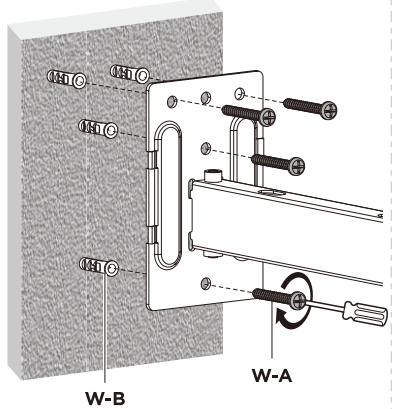

Installation manual

M Universal Speaker Mount Max 15kg Black

EAN: 735010521 7876

- en Installation Manual
- ar تثبيت السماعات
- cz Instalační manuál
- de Installationsmanual
- de Installationsanleitung
- eo Paigaldusjuhend
- el Οδηγίες εγκατάστασης
- es Manual de instalación
- fi Asennusohje
- fr Installation Manuel
- he הנחיה לרידום
- hu Szerelési kézikönyv
- it Manuale di installazione
- jp 取り付け説明書
- kr 설치 설명서
- pl Montavimo instrukcija
- pl Uzstādīšanas rokasgrāmata
- nl Installatie handleiding
- no Installasjonshåndbok
- pl Instrukcja instalacji
- pt Manual de instalação
- ro Manual de instalare
- ru Инструкция по установке
- sk Inštaláčny manuál
- sl Navodila za montažo
- sv Installationsmanual
- tr Montaj kılavuzu
- zh 安裝手冊

						
A (x2)	B (x2)	C (x2)		D (x2)	E (x4) ST4.2x9.5	F (x2) M10x75
						
G (x4) D10 (metallic)	H (x2) D10 (plastic)	I (x2) M10	J (x1) 14-17mm	K (x1) 6mm	W-A (x8) ST6.3x55	W-B (x8) Ø10x50

1

2

3

4

5