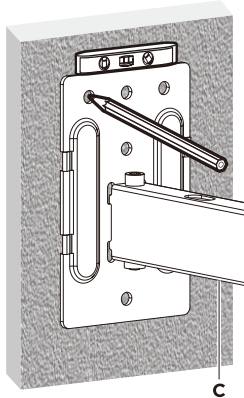

Installation manual

M Universal Speaker Mount Max 15kg Black

EAN: 735010521 7876

- en Installation Manual
- ar تثبيت السماعات
- cz Instalační manuál
- de Installationsmanual
- de Installationsanleitung
- eo Paigaldusjuhend
- el Οδηγίες εγκατάστασης
- es Manual de instalación
- fi Asennusohje
- fr Installation Manuel
- he הנחיה לרידום
- hu Szerelési kézikönyv
- it Manuale di installazione
- jp 取り付け説明書
- kr 설치 설명서
- pl Montavimo instrukcija
- pl Uzstādīšanas rokasgrāmata
- nl Installatie handleiding
- no Installasjonshåndbok
- pl Instrukcja instalacji
- pt Manual de instalação
- ro Manual de instalare
- ru Инструкция по установке
- sk Inštaláčny manuál
- sl Navodila za montažo
- sv Installationsmanual
- tr Montaj kılavuzu
- zh 安裝手冊

						
A (x2)	B (x2)	C (x2)		D (x2)	E (x4) ST4.2x9.5	F (x2) M10x75
						
G (x4) D10 (metallic)	H (x2) D10 (plastic)	I (x2) M10	J (x1) 14-17mm	K (x1) 6mm	W-A (x8) ST6.3x55	W-B (x8) Ø10x50

1

2

3

4

5