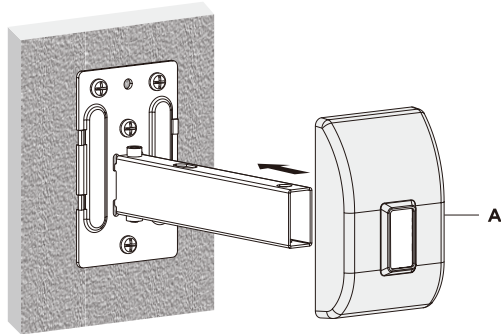

Installation manual

M Universal Speaker Mount Max 15kg Black

EAN: 735010521 7876

- en Installation Manual
- ar تثبيت السماعات
- cz Instalační manuál
- de Installationsmanual
- de Installationsanleitung
- eo Paigaldusjuhend
- el Οδηγίες εγκατάστασης
- es Manual de instalación
- fi Asennusohje
- fr Installation Manuel
- he הנחיה לרידום
- hu Szerelési kézikönyv
- it Manuale di installazione
- jp 取り付け説明書
- kr 설치 설명서
- pl Montavimo instrukcija
- pl Uzstādīšanas rokasgrāmata
- nl Installatie handleiding
- no Installasjonshåndbok
- pl Instrukcja instalacji
- pt Manual de instalação
- ro Manual de instalare
- ru Инструкция по установке
- sk Inštaláčny manuál
- sl Navodila za montažo
- sv Installationsmanual
- tr Montaj kılavuzu
- zh 安裝手冊

						
A (x2)	B (x2)	C (x2)		D (x2)	E (x4) ST4.2x9.5	F (x2) M10x75
						
G (x4) D10 (metallic)	H (x2) D10 (plastic)	I (x2) M10	J (x1) 14-17mm	K (x1) 6mm	W-A (x8) ST6.3x55	W-B (x8) Ø10x50

1

2

3

4

5