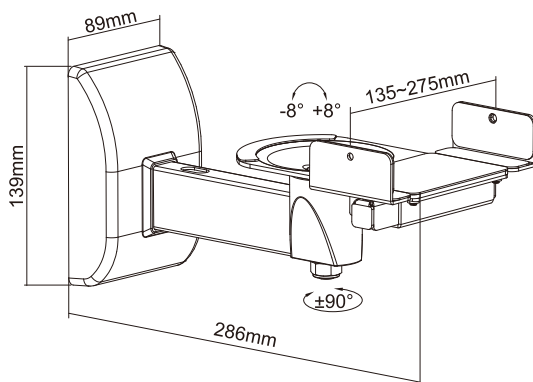

Installation manual

M Universal Speaker Mount Max 15kg Black

EAN: 735010521 7876

- en Installation Manual
- ar تثبيت السماعات
- cz Instalační manuál
- de Installationsmanual
- de Installationsanleitung
- eo Paigaldusjuhend
- el Οδηγίες εγκατάστασης
- es Manual de instalación
- fi Asennusohje
- fr Installation Manuel
- he הנחיה לרידום
- hu Szerelési kézikönyv
- it Manuale di installazione
- jp 取り付け説明書
- kr 설치 설명서
- pl Montavimo instrukcija
- pl Uzstādīšanas rokasgrāmata
- nl Installatie handleiding
- no Installasjonshåndbok
- pl Instrukcja instalacji
- pt Manual de instalação
- ro Manual de instalare
- ru Инструкция по установке
- sk Inštaláčny manuál
- sl Navodila za montažo
- sv Installationsmanual
- tr Montaj kılavuzu
- zh 安裝手冊

						
A (x2)	B (x2)	C (x2)		D (x2)	E (x4) ST4.2x9.5	F (x2) M10x75
						
G (x4) D10 (metallic)	H (x2) D10 (plastic)	I (x2) M10	J (x1) 14-17mm	K (x1) 6mm	W-A (x8) ST6.3x55	W-B (x8) Ø10x50

1

2

3

4

5