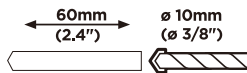

Installation manual

M Universal Speaker Mount Max 15kg Black

EAN: 735010521 7876

- en Installation Manual
- ar تثبيت السماعات
- cz Instalační manuál
- de Installationsmanual
- de Installationsanleitung
- eo Paigaldusjuhend
- el Οδηγίες εγκατάστασης
- es Manual de instalación
- fi Asennusohje
- fr Installation Manuel
- he הנחיה לרידום
- hu Szerelési kézikönyv
- it Manuale di installazione
- jp 取り付け説明書
- kr 설치 설명서
- pl Montavimo instrukcija
- pl Uzstādīšanas rokasgrāmata
- nl Installatie handleiding
- no Installasjonshåndbok
- pl Instrukcja instalacji
- pt Manual de instalação
- ro Manual de instalare
- ru Инструкция по установке
- sk Inštaláčny manuál
- sl Navodila za montažo
- sv Installationsmanual
- tr Montaj kılavuzu
- zh 安裝手冊

						
A (x2)	B (x2)	C (x2)		D (x2)	E (x4) ST4.2x9.5	F (x2) M10x75
						
G (x4) D10 (metallic)	H (x2) D10 (plastic)	I (x2) M10	J (x1) 14-17mm	K (x1) 6mm	W-A (x8) ST6.3x55	W-B (x8) Ø10x50

1

2

3

4

5