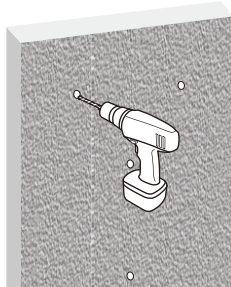

Installation manual

M Universal Speaker Mount Max 15kg Black

EAN: 735010521 7876

- en Installation Manual
- ar تثبيت السماعات
- cz Instalační manuál
- de Installationsmanual
- de Installationsanleitung
- eo Paigaldusjuhend
- el Οδηγίες εγκατάστασης
- es Manual de instalación
- fi Asennusohje
- fr Installation Manuel
- he הנחיה לרידום
- hu Szerelési kézikönyv
- it Manuale di installazione
- jp 取り付け説明書
- kr 설치 설명서
- pl Montavimo instrukcija
- pl Uzstādīšanas rokasgrāmata
- nl Installatie handleiding
- no Installasjonshåndbok
- pl Instrukcja instalacji
- pt Manual de instalação
- ro Manual de instalare
- ru Инструкция по установке
- sk Inštaláčny manuál
- sl Navodila za montažo
- sv Installationsmanual
- tr Montaj kılavuzu
- zh 安裝手冊

						
A (x2)	B (x2)	C (x2)		D (x2)	E (x4) ST4.2x9.5	F (x2) M10x75
						
G (x4) D10 (metallic)	H (x2) D10 (plastic)	I (x2) M10	J (x1) 14-17mm	K (x1) 6mm	W-A (x8) ST6.3x55	W-B (x8) Ø10x50

1

2

3

4

5