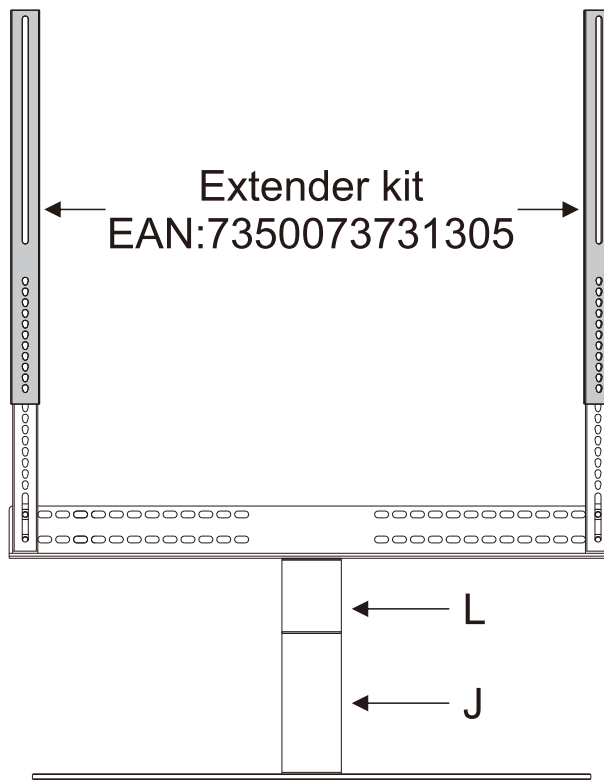

Max Load overview : M VESA Tablestand Turn X Large

Max Load
50KG

Max Load
30KG

Max Load
50KG

Max Load
30KG