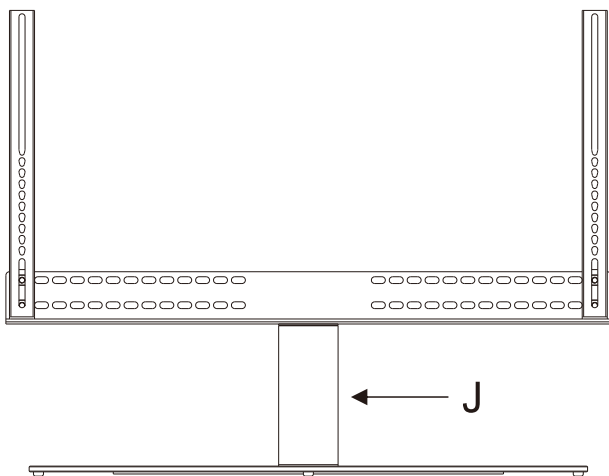

Max Load overview : M VESA Tablestand Turn X Large

Max Load
50KG

Max Load
30KG

Max Load
50KG

Max Load
30KG