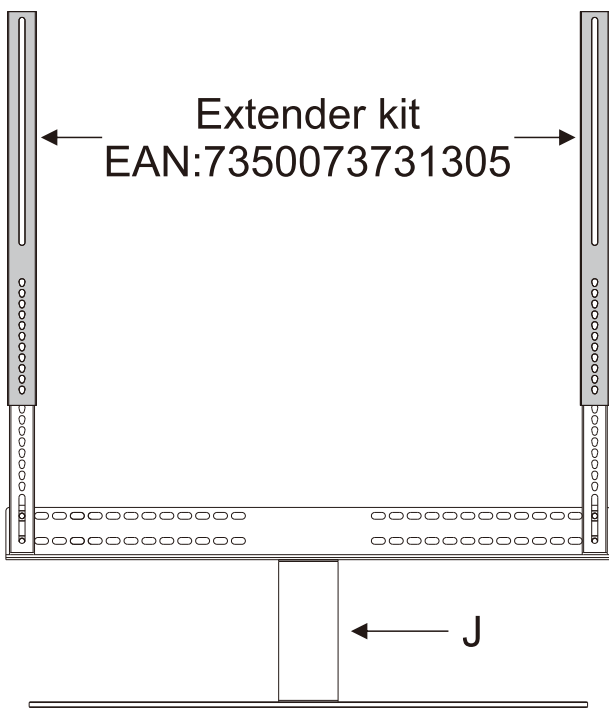

Max Load overview : M VESA Tablestand Turn X Large

Max Load
50KG

Max Load
30KG

Max Load
50KG

Max Load
30KG