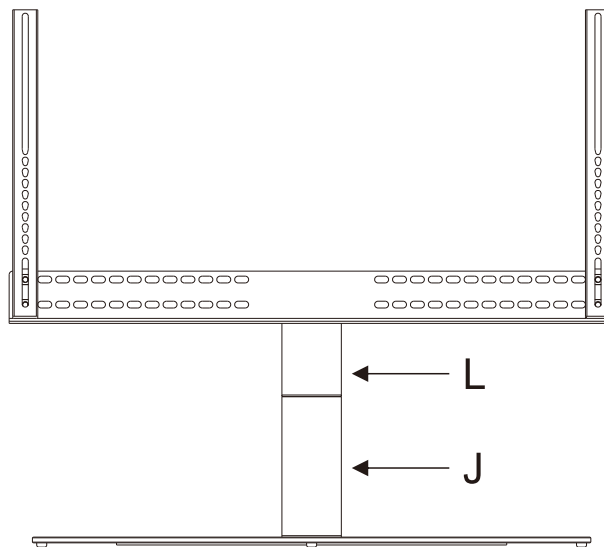

Max Load overview : M VESA Tablestand Turn X Large

Max Load
50KG

Max Load
30KG

Max Load
50KG

Max Load
30KG