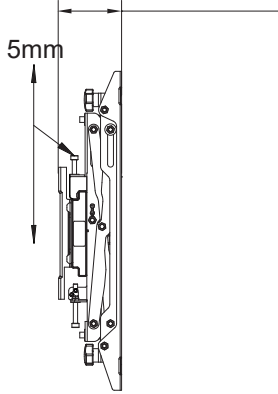

227mm[8.9"]~237mm[9.3"](Max) 95mm[3.7"]~105mm[4.1](Min)

Multibrackets Europe AB

Döbelngatan 21, 11th floor SE-111 40 Stockholm, Sweden. +46(0)8-615 04 00 - support@multibrackets.com